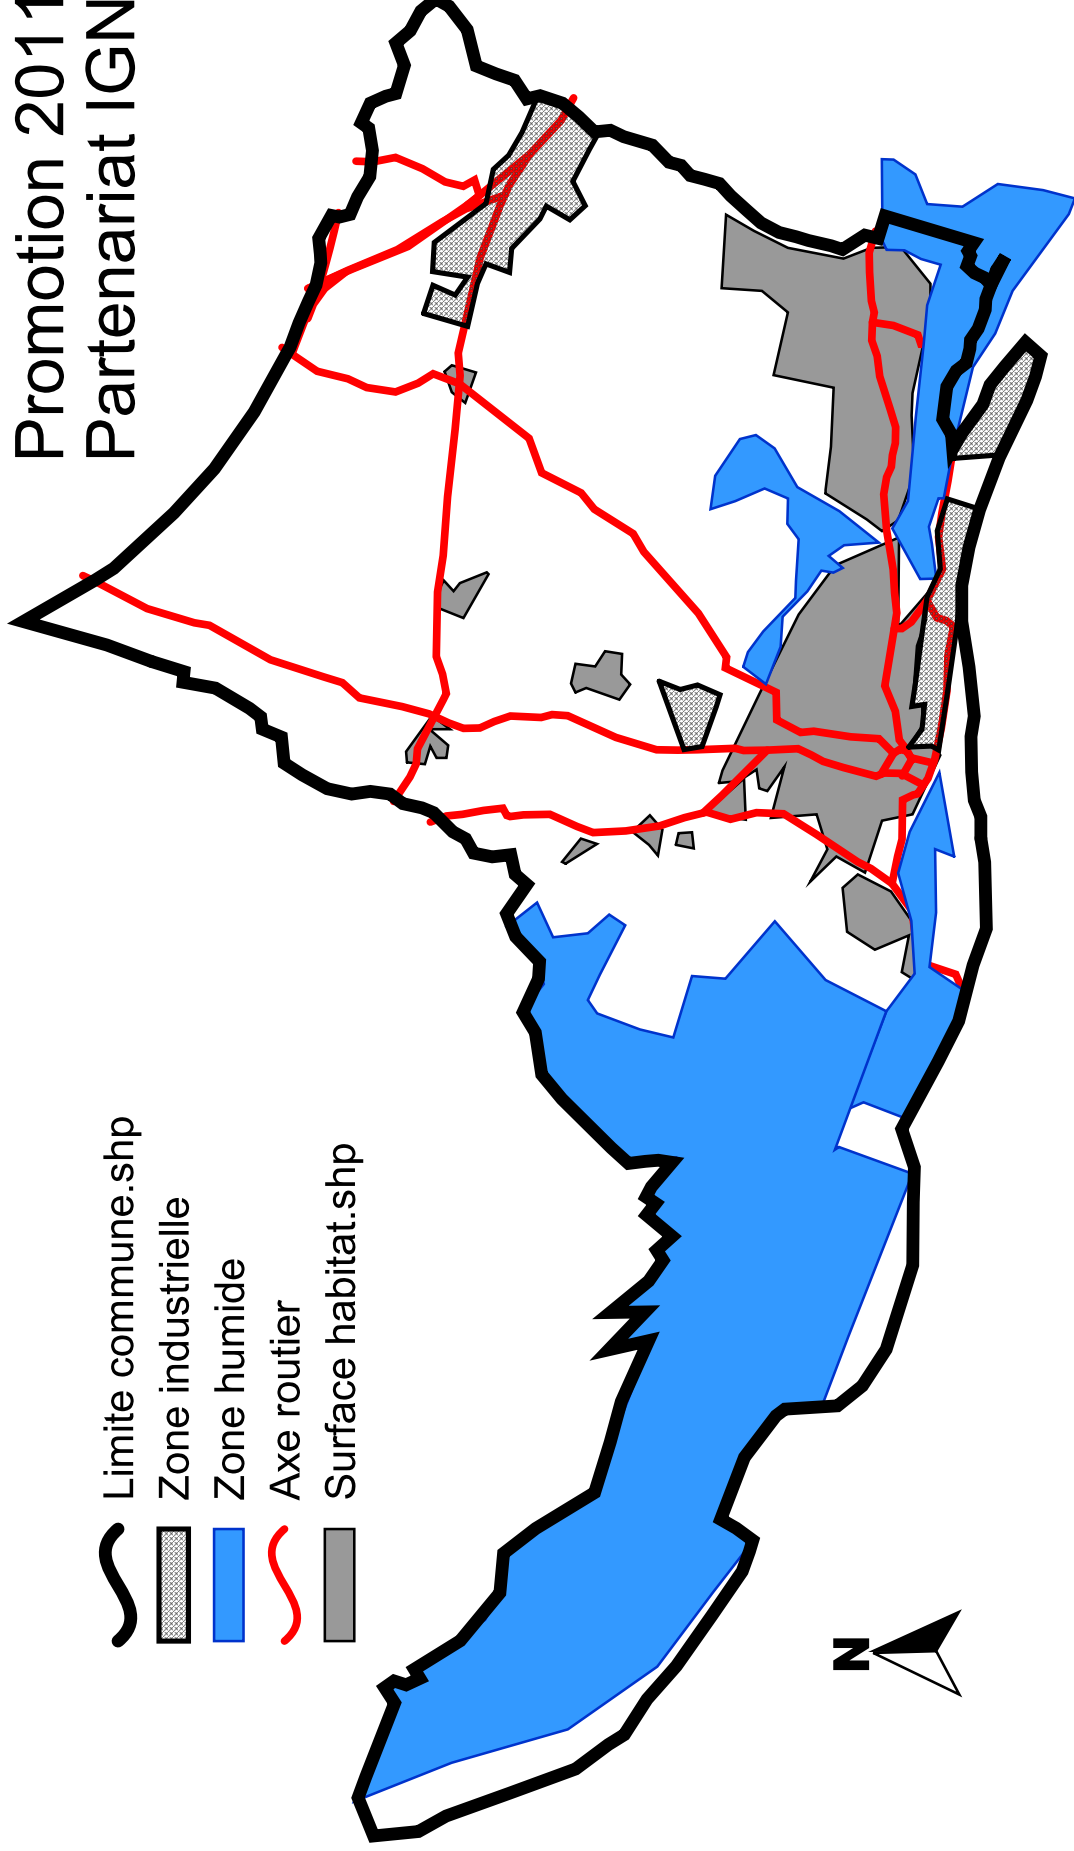

# COMMUNE DE COUERON

Semaine Territoire STAV  
Promotion 2011-2012  
Partenariat IGN

- Limite commune.shp
- Zone industrielle
- Zone humide
- Axe routier
- Surface habitat.shp

Mètres

1:60000